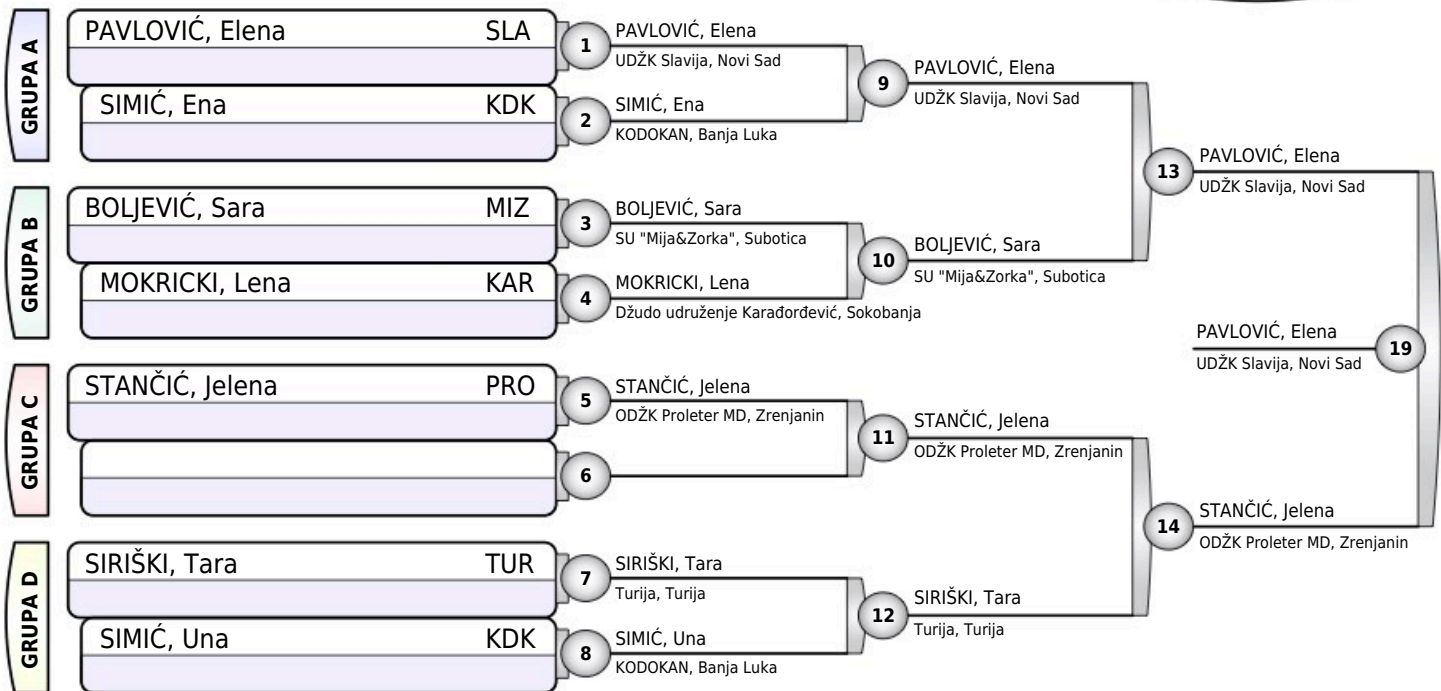

# OKAMI OPEN 2022

Novi Sad, 17.12.2022.

STARIJE POLETARKE

# -28KG

8 takmičarki

## Rezultati

1. PAVLOVIĆ, Elena SLA
2. STANČIĆ, Jelena PRO
3. BOLJEVIĆ, Sara MIZ
3. SIRIŠKI, Tara TUR
5. SIMIĆ, Ena KDK
- 5.
- 7.
- 7.