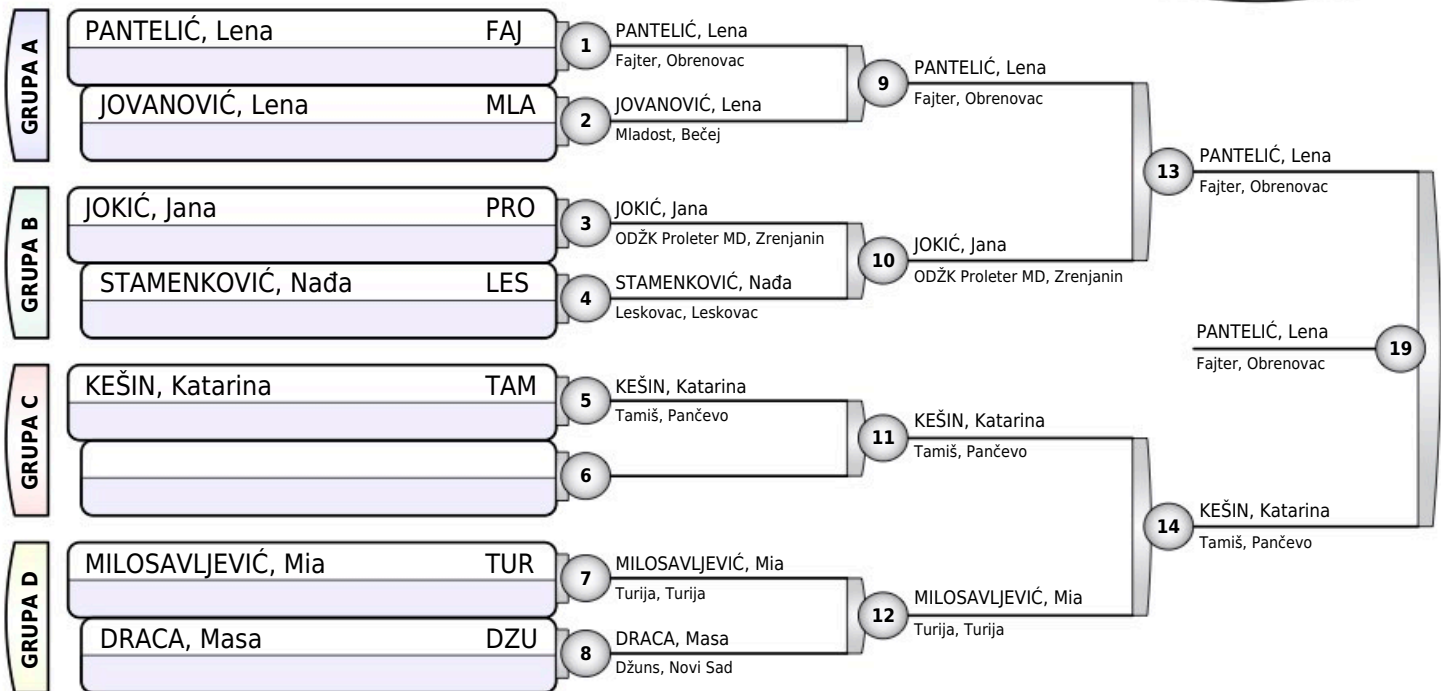

OKAMI OPEN 2022

Novi Sad, 17.12.2022.

STARIJE POLETARKE

-43KG

8 takmičarki

Rezultati

1. PANTELIĆ, Lena (FAJ)
2. KEŠIN, Katarina (TAM)
3. MILOSAVLJEVIĆ, Mia (TUR)
3. JOKIĆ, Jana (PRO)
5. JOVANOVIĆ, Lena (MLA)
- 5.
- 7.
- 7.