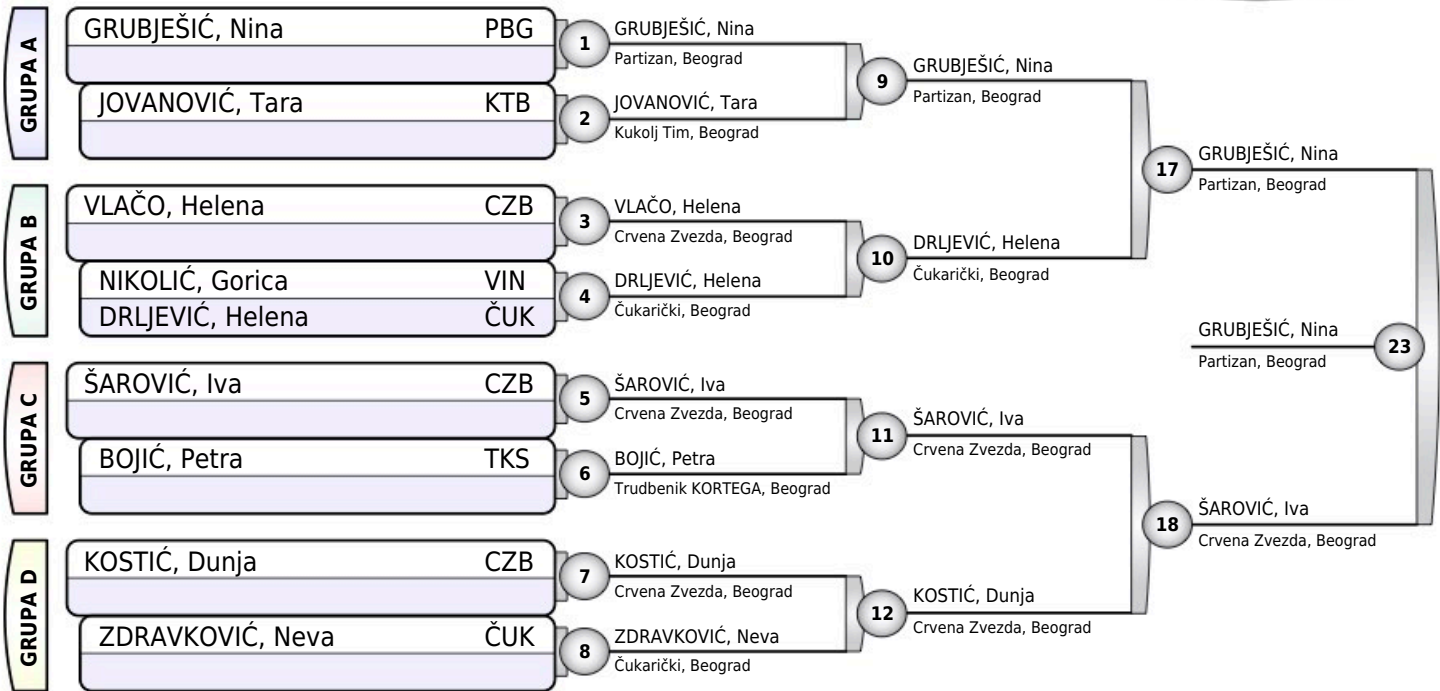

# REGIONALNO BEOGRAD M.DEČACI

Beograd, 22.03.2025.

MLAĐE DEVOJČICE

# -44KG

9 takmičarki